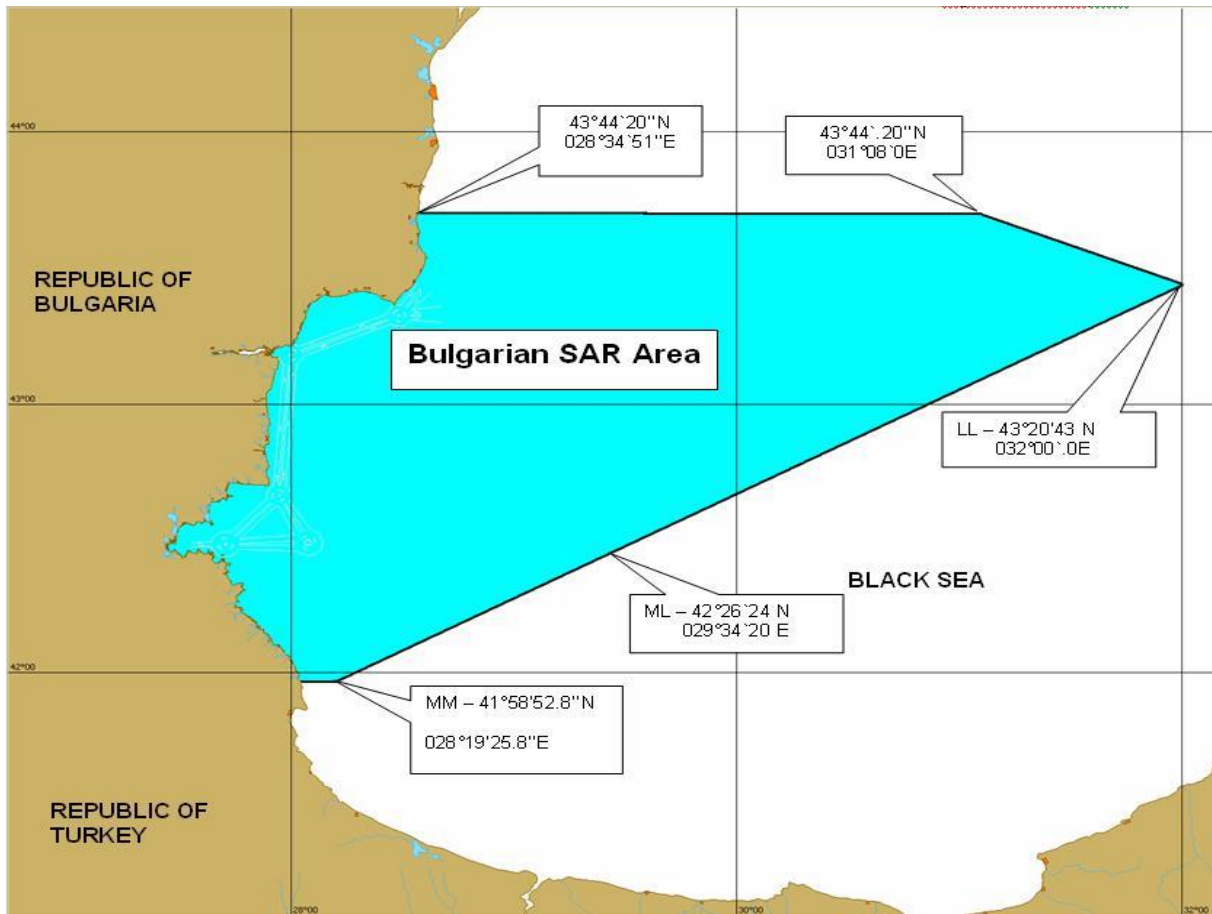

BG SRR:

(1) 43 ° 44 20N	028 ° 34 51E
(2) 43 ° 44 20N	031 ° 08 00E
(3) 43 ° 20 43N	032 ° 00 00E
(4) 42 ° 26 24N	029 ° 34 20E
(5) 41 ° 58 52;8N	028 °19 25;8E