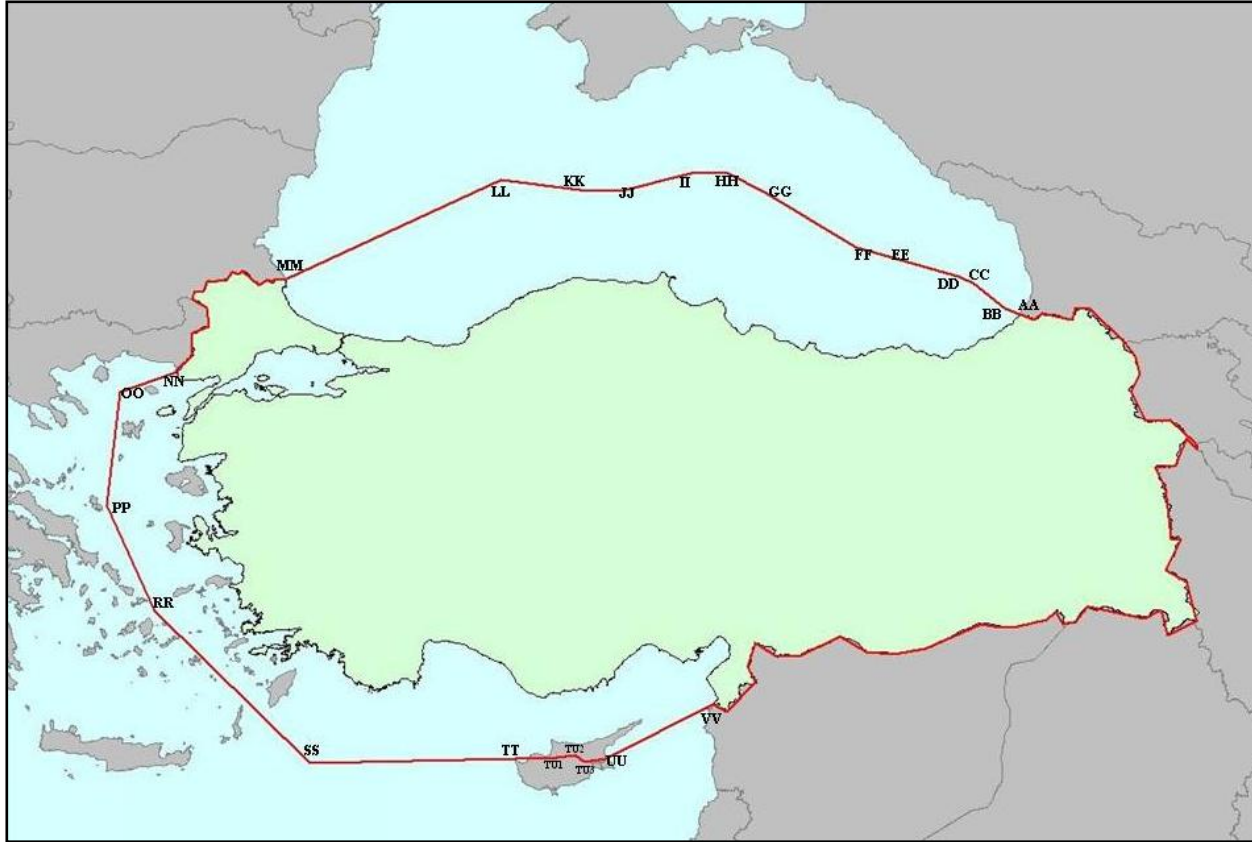

TURKISH SEARCH AND RESCUE REGION

AA	41° 31' 18.39" N	41° 32' 55.06" N
BB	41° 35' 43.41" N	41° 16' 40.88" N
CC	41° 57' 00" N	41° 41' 33" N
DD	42° 01' 52" N	40° 26' 00" N
EE	42° 20' 15" N	39° 00' 13" N
FF	42° 25' 28" N	38° 32' 10" N
GG	43° 10' 55" N	36° 50' 42" N
HH	43° 26' 04" N	36° 10' 57" N
II	43° 26' 08" N	35° 30' 25" N
JJ	43° 11' 17" N	34° 13' 10" N
KK	43° 11' 50" N	33° 36' 56" N
LL	43° 20' 43" N	32° 00' 00" N
MM	41° 59' 00" N	28° 02' 00" N
NN	40° 42' 50" N	26° 03' 00" N
OO	40° 25' 50" N	25° 00' 00" N
PP	38° 50' 00" N	24° 45' 00" N
RR	37° 18' 00" N	25° 38' 00" N
SS	35° 03' 00" N	28° 30' 00" N
TT	35° 07' 00" N	32° 17' 00" N
UU	35° 07' 00" N	33° 56' 10" N